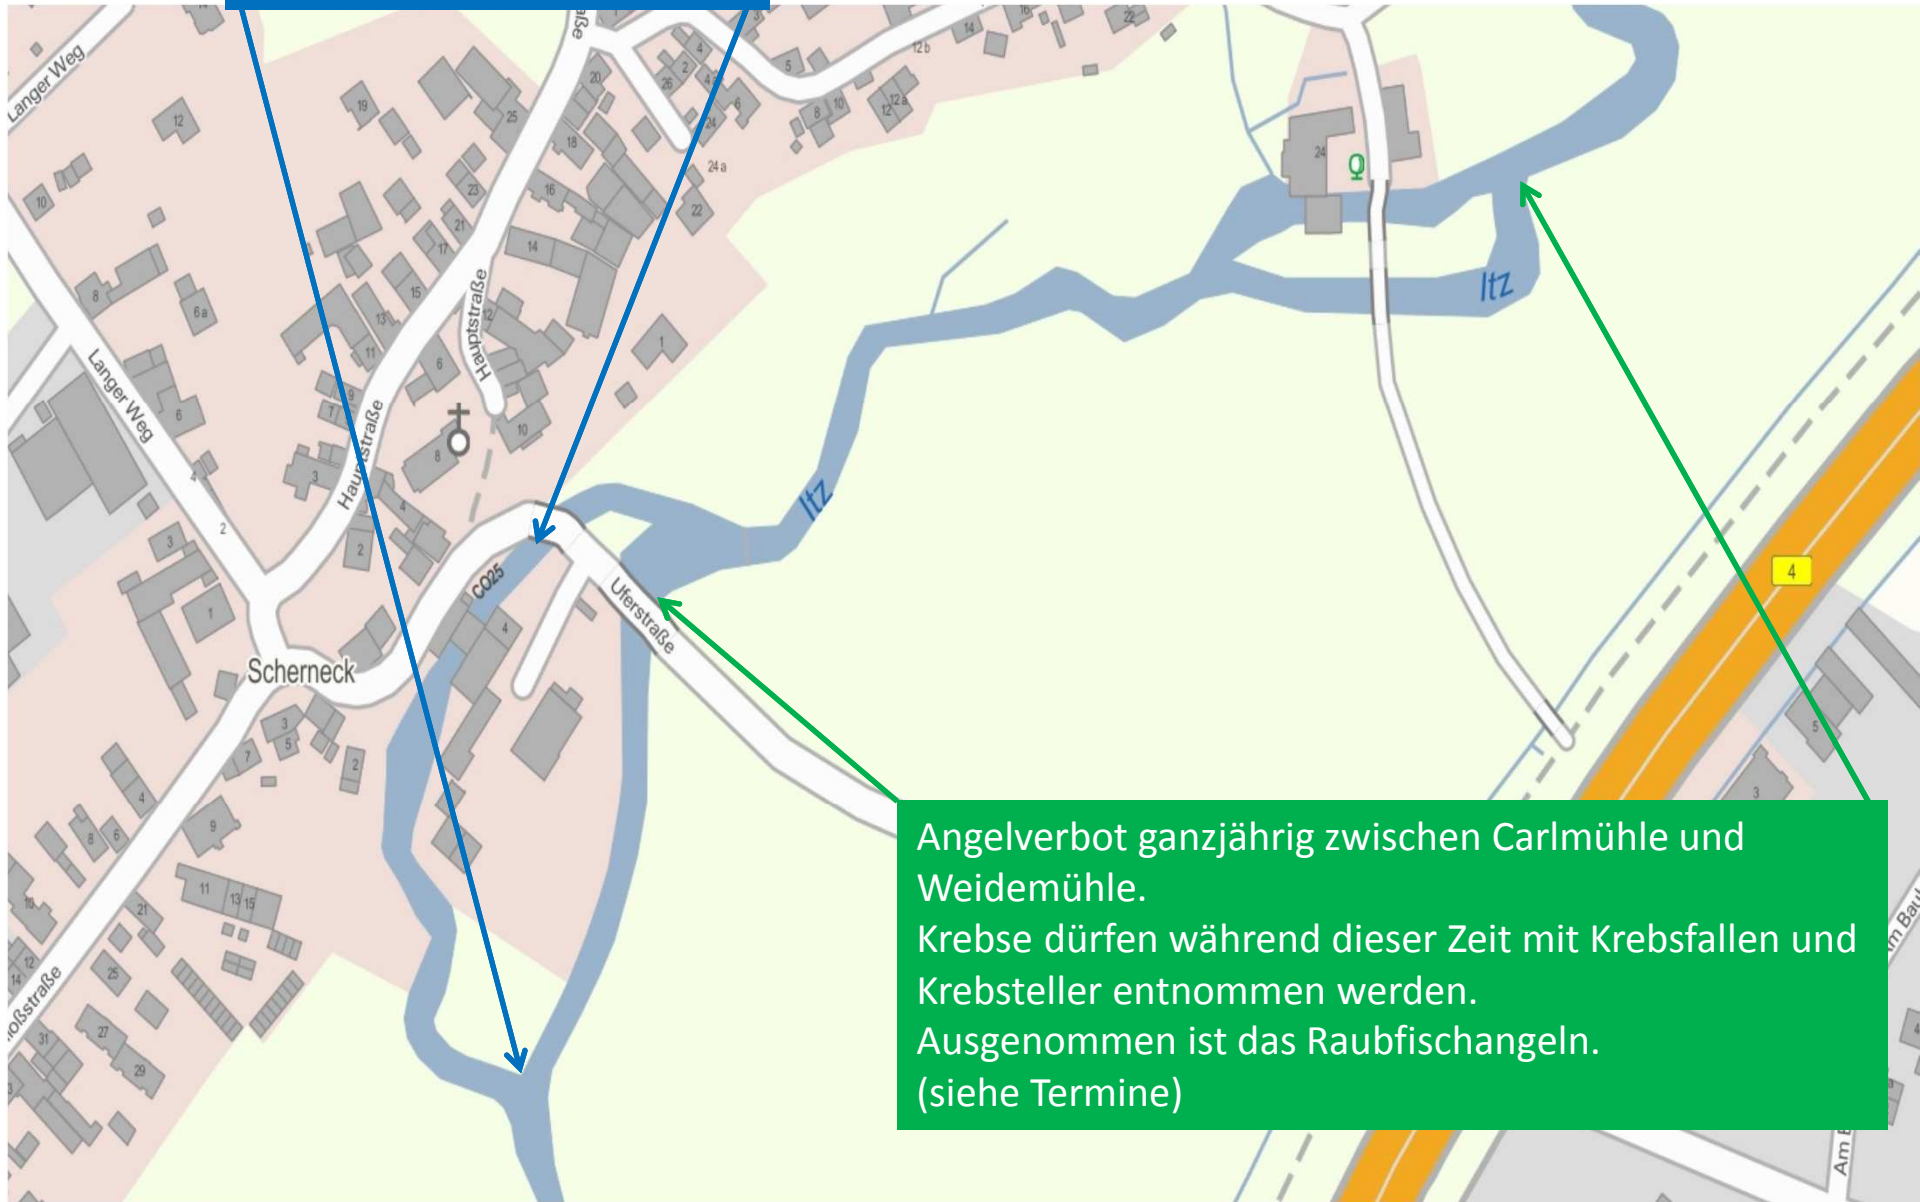

Angelgewässer des Fischereiverein Großheirath von:  
Niederfüllbach Geizmühle Einmündung des Mühlengraben  
in die Itz bis Wehr Schleifenhan

Angelverbot von 1. Januar bis Hege.- u.  
Freundschaftsangeln (siehe Termine) zwischen  
Weidemühle und Stöppachgraben.  
Krebse dürfen während dieser Zeit mit Krebsfallen und  
Krebsteller entnommen werden.

Das Betreten des Grundstück  
der Carlmühle und das  
angeln ist ganzjährig  
Verboten

Angelverbot ganzjährig zwischen Carlmühle und Weidemühle.  
Krebse dürfen während dieser Zeit mit Krebsfallen und Kresteller entnommen werden.  
Ausgenommen ist das Raubfischangeln.  
(siehe Termine)