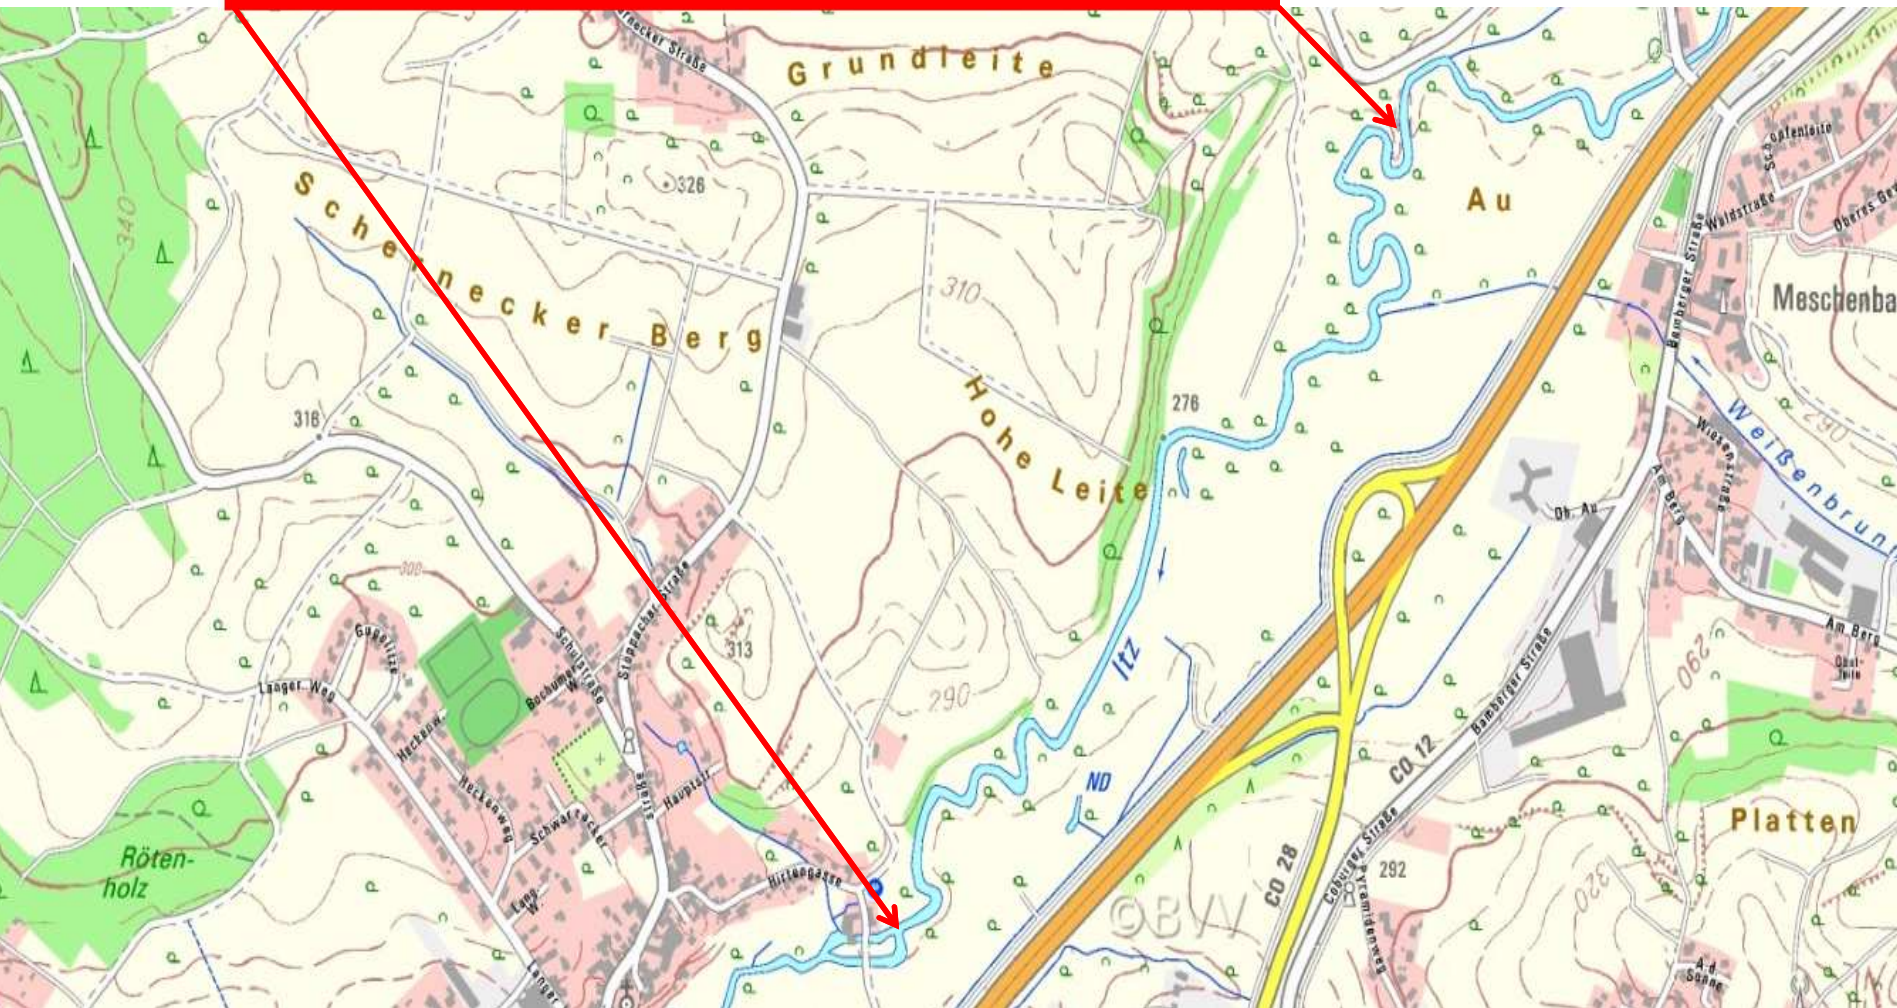

Angelgewässer des Fischereiverein Großheirath von:  
Niederfüllbach Geizmühle Einmündung des Mühlengraben  
in die Itz bis Wehr Schleifenhan

Angelverbot von 1. Januar bis Hege.- u.  
Freundschaftsangeln (siehe Termine) zwischen  
Weidemühle und Stöppachgraben.  
Krebse dürfen während dieser Zeit mit Krebsfallen und  
Krebsteller entnommen werden.

Das Betreten des Grundstück  
der Carlmühle und das  
angeln ist ganzjährig  
Verboten

Angelverbot ganzjährig zwischen Carlmühle und Weidemühle.  
Krebse dürfen während dieser Zeit mit Krebsfallen und Kresteller entnommen werden.  
Ausgenommen ist das Raubfischangeln.  
(siehe Termine)