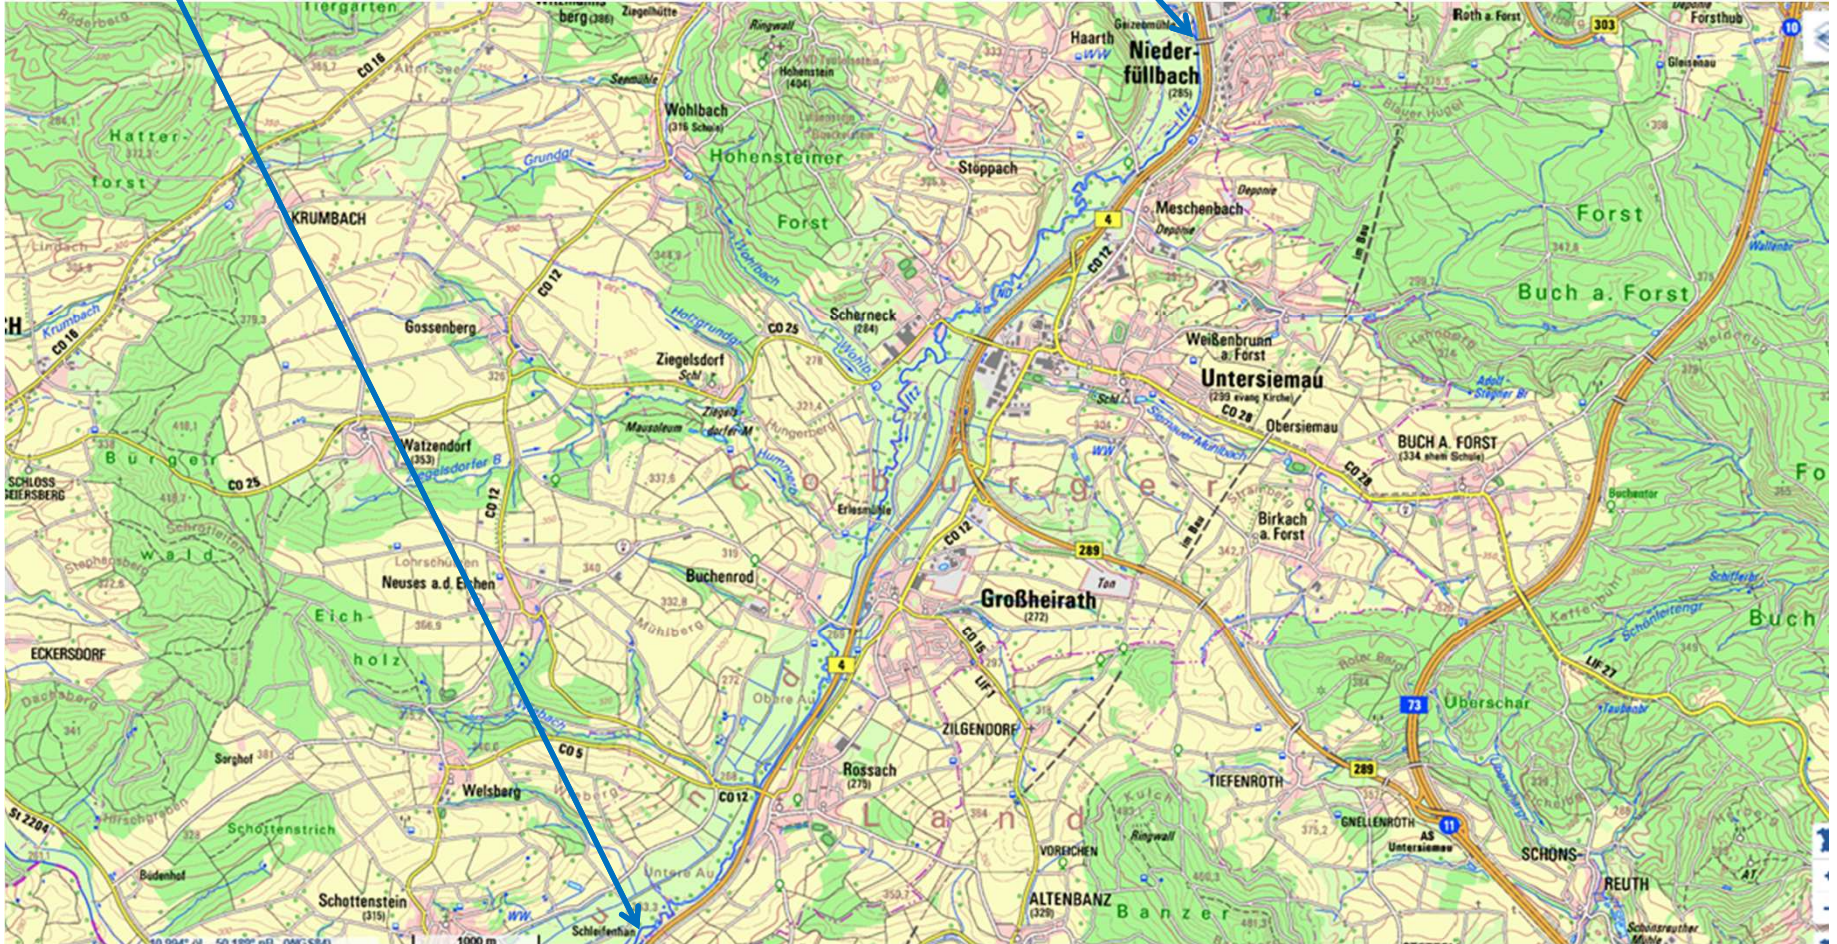

Angelgewässer des Fischereiverein Großheirath von:  
Niederfüllbach Geizmühle Einmündung des Mühlengraben  
in die Itz bis Wehr Schleifenhan

Angelverbot von 1. Januar bis Hege.- u.  
Freundschaftsangeln (siehe Termine) zwischen  
Weidemühle und Stöppachgraben.  
Krebse dürfen während dieser Zeit mit Krebsfallen und  
Krebsteller entnommen werden.

Das Betreten des Grundstück  
der Carlmühle und das  
angeln ist ganzjährig  
Verboten

Angelverbot ganzjährig zwischen Carlmühle und Weidemühle.  
Krebse dürfen während dieser Zeit mit Krebsfallen und Kresteller entnommen werden.  
Ausgenommen ist das Raubfischangeln.  
(siehe Termine)